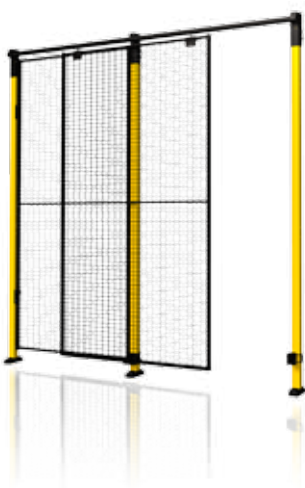

DEUREN EN HOOGTES

①

②

③

④

⑤

⑥

- ① **Dubbele schuifdeur met centraal slot**, perfecte oplossing als er weinig ruimte is en de deur in het midden van de wand moet komen. Maximale breedte is 5900 mm.
- ② **Enkele schuifdeur**, te plaatsen tot een max. opening van 5700 mm.
- ③ **Dubbele schuifdeur** als de ruimte beperkt is en als de machine twee uitvoerposities heeft. Tot 2x2900 mm.

- ④ **Enkele draaideur**, max. opening 1500 mm als een gewone loopdeur.
- ⑤ **Dubbele draaideur**, max. opening 2x1500 mm.
- ⑥ **Enkele schuifdeur zonder rail**, realiseert een opening van 3 meter zonder bovenbegrenzing. Deze deur leent zich uitstekend voor het hanteren van grote artikelen, die door een loopkraan of truck worden vervoerd. De maximale breedte is 3000 mm en de maximale hoogte 2300 mm.

7

8

9

- ④ **Dubbele schuifdeur zonder rail**, realiseert een opening van 6 meter zonder bovenbegrenzing. Deze deur leent zich uitstekend voor het hanteren van grote artikelen, die door een loopkraan of truck worden vervoerd. De maximale breedte is 2x3000 mm en de maximale hoogte 2300 mm.
- ⑤ **Tweedubbele telescopschuifdeur met rail**, wordt gebruikt in gevallen waarin grote openingen wenselijk zijn, maar waar

- de zijwaartse ruimte beperkt is. De panelen overlappen elkaar in plaats van zijwaarts te schuiven. De maximale breedte is 2x1500 mm en de maximale hoogte 2300 mm.
- ⑥ **Driedubbele telescopschuifdeur met rail**, wordt gebruikt in gevallen waarin grote openingen wenselijk zijn, maar waar de zijwaartse ruimte beperkt is. De panelen overlappen elkaar in plaats van zijwaarts te schuiven. De maximale breedte is 3x1500 mm en de maximale hoogte 2300 mm.