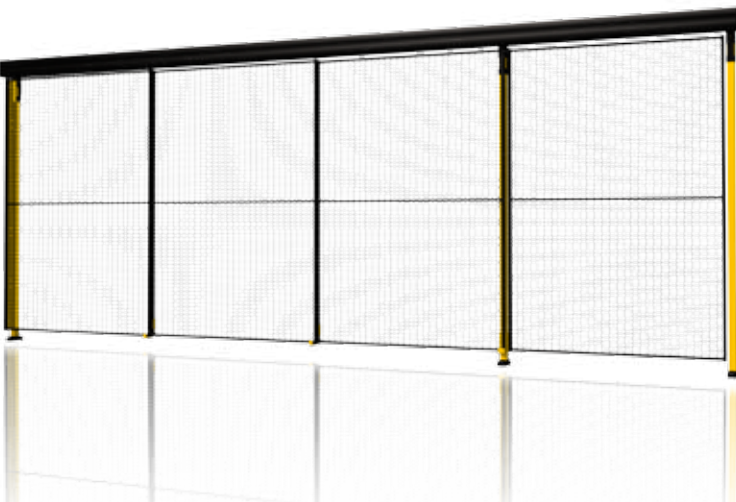

DEUREN EN HOOGTES

①

②

③

④

⑤

⑥

- ① **Dubbele schuifdeur met centraal slot**, perfecte oplossing als er weinig ruimte is en de deur in het midden van de wand moet komen. Maximale breedte is 5900 mm.
- ② **Enkele schuifdeur**, te plaatsen tot een max. opening van 5700 mm.
- ③ **Dubbele schuifdeur** als de ruimte beperkt is en als de machine twee uitvoerposities heeft. Tot 2x2900 mm.

- ④ **Enkele draaideur**, max. opening 1500 mm als een gewone loopdeur.
- ⑤ **Dubbele draaideur**, max. opening 2x1500 mm.
- ⑥ **Enkele schuifdeur zonder rail**, realiseert een opening van 3 meter zonder bovenbegrenzing. Deze deur leent zich uitstekend voor het hanteren van grote artikelen, die door een loopkraan of truck worden vervoerd. De maximale breedte is 3000 mm en de maximale hoogte 2300 mm.

7

8

9

- ④ **Dubbele schuifdeur zonder rail**, realiseert een opening van 6 meter zonder bovenbegrenzing. Deze deur leent zich uitstekend voor het hanteren van grote artikelen, die door een loopkraan of truck worden vervoerd. De maximale breedte is 2x3000 mm en de maximale hoogte 2300 mm.
- ⑤ **Tweedubbele telescopschuifdeur met rail**, wordt gebruikt in gevallen waarin grote openingen wenselijk zijn, maar waar

- de zijwaartse ruimte beperkt is. De panelen overlappen elkaar in plaats van zijwaarts te schuiven. De maximale breedte is 2x1500 mm en de maximale hoogte 2300 mm.
- ⑥ **Driedubbele telescopschuifdeur met rail**, wordt gebruikt in gevallen waarin grote openingen wenselijk zijn, maar waar de zijwaartse ruimte beperkt is. De panelen overlappen elkaar in plaats van zijwaarts te schuiven. De maximale breedte is 3x1500 mm en de maximale hoogte 2300 mm.