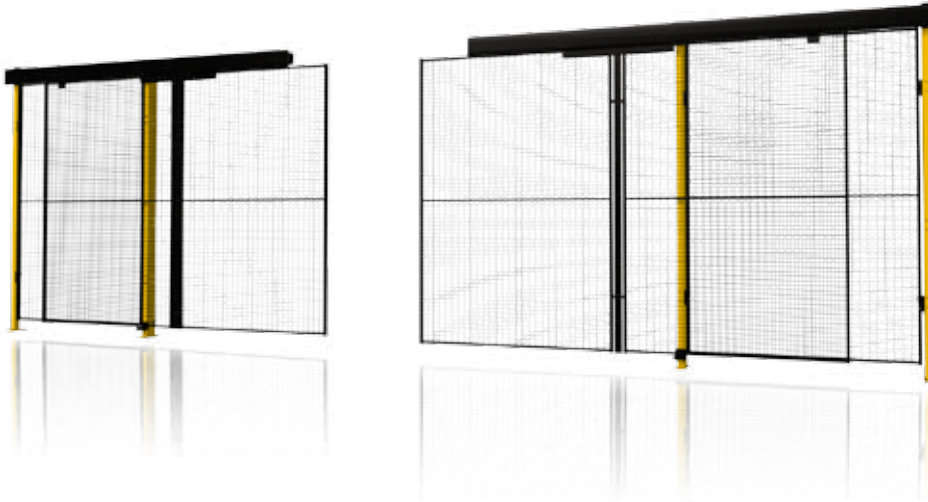

DEUREN EN HOOGTES

①

②

③

④

⑤

⑥

- ① **Dubbele schuifdeur met centraal slot**, perfecte oplossing als er weinig ruimte is en de deur in het midden van de wand moet komen. Maximale breedte is 5900 mm.
- ② **Enkele schuifdeur**, te plaatsen tot een max. opening van 5700 mm.
- ③ **Dubbele schuifdeur** als de ruimte beperkt is en als de machine twee uitvoerposities heeft. Tot 2x2900 mm.

- ④ **Enkele draaideur**, max. opening 1500 mm als een gewone loopdeur.
- ⑤ **Dubbele draaideur**, max. opening 2x1500 mm.
- ⑥ **Enkele schuifdeur zonder rail**, realiseert een opening van 3 meter zonder bovenbegrenzing. Deze deur leent zich uitstekend voor het hanteren van grote artikelen, die door een loopkraan of truck worden vervoerd. De maximale breedte is 3000 mm en de maximale hoogte 2300 mm.

7

8

9

- ④ **Dubbele schuifdeur zonder rail**, realiseert een opening van 6 meter zonder bovenbegrenzing. Deze deur leent zich uitstekend voor het hanteren van grote artikelen, die door een loopkraan of truck worden vervoerd. De maximale breedte is 2x3000 mm en de maximale hoogte 2300 mm.
- ⑤ **Tweedubbele telescopschuifdeur met rail**, wordt gebruikt in gevallen waarin grote openingen wenselijk zijn, maar waar

- de zijwaartse ruimte beperkt is. De panelen overlappen elkaar in plaats van zijwaarts te schuiven. De maximale breedte is 2x1500 mm en de maximale hoogte 2300 mm.
- ⑥ **Driedubbele telescopschuifdeur met rail**, wordt gebruikt in gevallen waarin grote openingen wenselijk zijn, maar waar de zijwaartse ruimte beperkt is. De panelen overlappen elkaar in plaats van zijwaarts te schuiven. De maximale breedte is 3x1500 mm en de maximale hoogte 2300 mm.