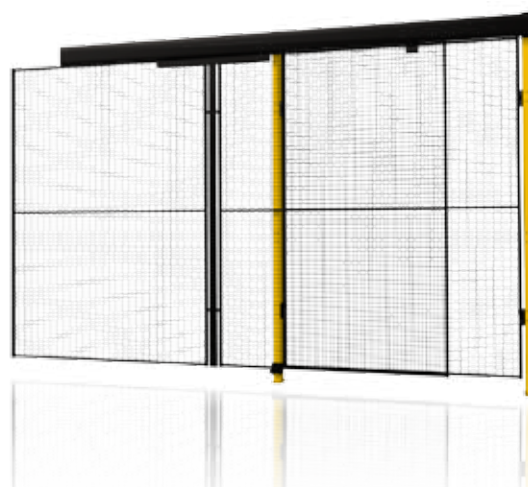

DEUREN EN HOOGTES

①

②

③

④

⑤

⑥

- ① **Dubbele schuifdeur met centraal slot**, perfecte oplossing als er weinig ruimte is en de deur in het midden van de wand moet komen. Maximale breedte is 5900 mm.
- ② **Enkele schuifdeur**, te plaatsen tot een max. opening van 5700 mm.
- ③ **Dubbele schuifdeur** als de ruimte beperkt is en als de machine twee uitvoerposities heeft. Tot 2x2900 mm.

- ④ **Enkele draaideur**, max. opening 1500 mm als een gewone loopdeur.
- ⑤ **Dubbele draaideur**, max. opening 2x1500 mm.
- ⑥ **Enkele schuifdeur zonder rail**, realiseert een opening van 3 meter zonder bovenbegrenzing. Deze deur leent zich uitstekend voor het hanteren van grote artikelen, die door een loopkraan of truck worden vervoerd. De maximale breedte is 3000 mm en de maximale hoogte 2300 mm.

7

8

9

- ④ **Dubbele schuifdeur zonder rail**, realiseert een opening van 6 meter zonder bovenbegrenzing. Deze deur leent zich uitstekend voor het hanteren van grote artikelen, die door een loopkraan of truck worden vervoerd. De maximale breedte is 2x3000 mm en de maximale hoogte 2300 mm.
- ⑤ **Tweedubbele telescopschuifdeur met rail**, wordt gebruikt in gevallen waarin grote openingen wenselijk zijn, maar waar

- de zijwaartse ruimte beperkt is. De panelen overlappen elkaar in plaats van zijwaarts te schuiven. De maximale breedte is 2x1500 mm en de maximale hoogte 2300 mm.
- ⑥ **Driedubbele telescopschuifdeur met rail**, wordt gebruikt in gevallen waarin grote openingen wenselijk zijn, maar waar de zijwaartse ruimte beperkt is. De panelen overlappen elkaar in plaats van zijwaarts te schuiven. De maximale breedte is 3x1500 mm en de maximale hoogte 2300 mm.