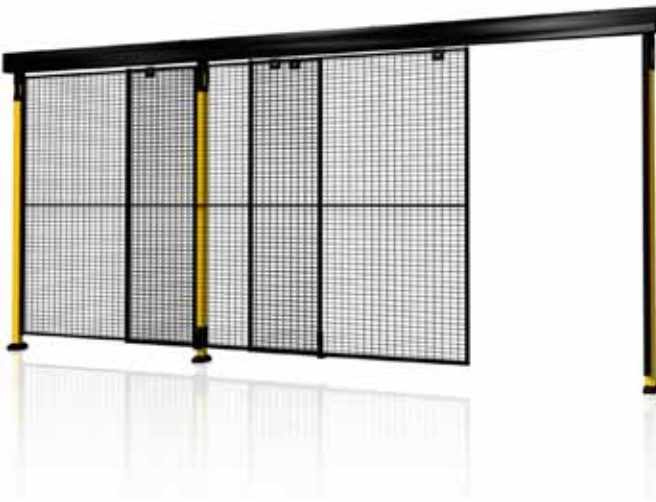

DEUREN EN HOOGTES

①

②

③

④

⑤

⑥

- ① **Dubbele schuifdeur met centraal slot**, perfecte oplossing als er weinig ruimte is en de deur in het midden van de wand moet komen. Maximale breedte is 5900 mm.
- ② **Enkele schuifdeur**, te plaatsen tot een max. opening van 5700 mm.
- ③ **Dubbele schuifdeur** als de ruimte beperkt is en als de machine twee uitvoerposities heeft. Tot 2x2900 mm.

- ④ **Enkele draaideur**, max. opening 1500 mm als een gewone loopdeur.
- ⑤ **Dubbele draaideur**, max. opening 2x1500 mm.
- ⑥ **Enkele schuifdeur zonder rail**, realiseert een opening van 3 meter zonder bovenbegrenzing. Deze deur leent zich uitstekend voor het hanteren van grote artikelen, die door een loopkraan of truck worden vervoerd. De maximale breedte is 3000 mm en de maximale hoogte 2300 mm.

7

8

9

- ④ **Dubbele schuifdeur zonder rail**, realiseert een opening van 6 meter zonder bovenbegrenzing. Deze deur leent zich uitstekend voor het hanteren van grote artikelen, die door een loopkraan of truck worden vervoerd. De maximale breedte is 2x3000 mm en de maximale hoogte 2300 mm.
- ⑤ **Tweedubbele telescopschuifdeur met rail**, wordt gebruikt in gevallen waarin grote openingen wenselijk zijn, maar waar

- de zijwaartse ruimte beperkt is. De panelen overlappen elkaar in plaats van zijwaarts te schuiven. De maximale breedte is 2x1500 mm en de maximale hoogte 2300 mm.
- ⑥ **Driedubbele telescopschuifdeur met rail**, wordt gebruikt in gevallen waarin grote openingen wenselijk zijn, maar waar de zijwaartse ruimte beperkt is. De panelen overlappen elkaar in plaats van zijwaarts te schuiven. De maximale breedte is 3x1500 mm en de maximale hoogte 2300 mm.