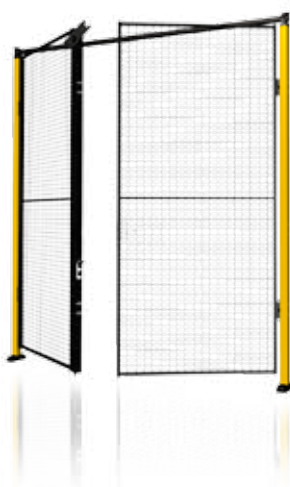

DEUREN EN HOOGTES

①

②

③

④

⑤

⑥

- ① **Dubbele schuifdeur met centraal slot**, perfecte oplossing als er weinig ruimte is en de deur in het midden van de wand moet komen. Maximale breedte is 5900 mm.
- ② **Enkele schuifdeur**, te plaatsen tot een max. opening van 5700 mm.
- ③ **Dubbele schuifdeur** als de ruimte beperkt is en als de machine twee uitvoerposities heeft. Tot 2x2900 mm.

- ④ **Enkele draaideur**, max. opening 1500 mm als een gewone loopdeur.
- ⑤ **Dubbele draaideur**, max. opening 2x1500 mm.
- ⑥ **Enkele schuifdeur zonder rail**, realiseert een opening van 3 meter zonder bovenbegrenzing. Deze deur leent zich uitstekend voor het hanteren van grote artikelen, die door een loopkraan of truck worden vervoerd. De maximale breedte is 3000 mm en de maximale hoogte 2300 mm.

7

8

9

- ④ **Dubbele schuifdeur zonder rail**, realiseert een opening van 6 meter zonder bovenbegrenzing. Deze deur leent zich uitstekend voor het hanteren van grote artikelen, die door een loopkraan of truck worden vervoerd. De maximale breedte is 2x3000 mm en de maximale hoogte 2300 mm.
- ⑤ **Tweedubbele telescopschuifdeur met rail**, wordt gebruikt in gevallen waarin grote openingen wenselijk zijn, maar waar

- de zijwaartse ruimte beperkt is. De panelen overlappen elkaar in plaats van zijwaarts te schuiven. De maximale breedte is 2x1500 mm en de maximale hoogte 2300 mm.
- ⑥ **Driedubbele telescopschuifdeur met rail**, wordt gebruikt in gevallen waarin grote openingen wenselijk zijn, maar waar de zijwaartse ruimte beperkt is. De panelen overlappen elkaar in plaats van zijwaarts te schuiven. De maximale breedte is 3x1500 mm en de maximale hoogte 2300 mm.