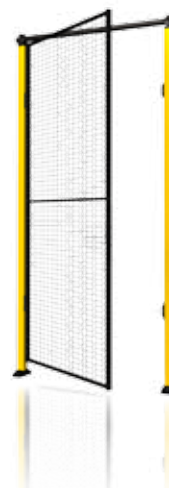

DEUREN EN HOOGTES

①

②

③

④

⑤

⑥

- ① **Dubbele schuifdeur met centraal slot**, perfecte oplossing als er weinig ruimte is en de deur in het midden van de wand moet komen. Maximale breedte is 5900 mm.
- ② **Enkele schuifdeur**, te plaatsen tot een max. opening van 5700 mm.
- ③ **Dubbele schuifdeur** als de ruimte beperkt is en als de machine twee uitvoerposities heeft. Tot 2x2900 mm.

- ④ **Enkele draaideur**, max. opening 1500 mm als een gewone loopdeur.
- ⑤ **Dubbele draaideur**, max. opening 2x1500 mm.
- ⑥ **Enkele schuifdeur zonder rail**, realiseert een opening van 3 meter zonder bovenbegrenzing. Deze deur leent zich uitstekend voor het hanteren van grote artikelen, die door een loopkraan of truck worden vervoerd. De maximale breedte is 3000 mm en de maximale hoogte 2300 mm.

7

8

9

- ④ **Dubbele schuifdeur zonder rail**, realiseert een opening van 6 meter zonder bovenbegrenzing. Deze deur leent zich uitstekend voor het hanteren van grote artikelen, die door een loopkraan of truck worden vervoerd. De maximale breedte is 2x3000 mm en de maximale hoogte 2300 mm.
- ⑤ **Tweedubbele telescopschuifdeur met rail**, wordt gebruikt in gevallen waarin grote openingen wenselijk zijn, maar waar

- de zijwaartse ruimte beperkt is. De panelen overlappen elkaar in plaats van zijwaarts te schuiven. De maximale breedte is 2x1500 mm en de maximale hoogte 2300 mm.
- ⑥ **Driedubbele telescopschuifdeur met rail**, wordt gebruikt in gevallen waarin grote openingen wenselijk zijn, maar waar de zijwaartse ruimte beperkt is. De panelen overlappen elkaar in plaats van zijwaarts te schuiven. De maximale breedte is 3x1500 mm en de maximale hoogte 2300 mm.